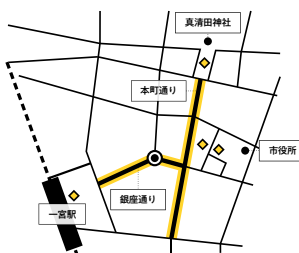

ICHINOMIYA STREET CH

GE ICHINOMIYA STREE

STR

まちなかウォークアブル社会実験 ストリートチャレンジ 2023

11 / 3 | 祝 | 4 | 土 | 5 | 日 |
mirai action 3days

一宮のまちなかを歩きたくなる居心地よい空間にする社会
実験。キッチンカー・マルシェ・アウトドア・クラフト・尾州など
駅前ストリートにワクワクするチャレンジが広がる3日間!