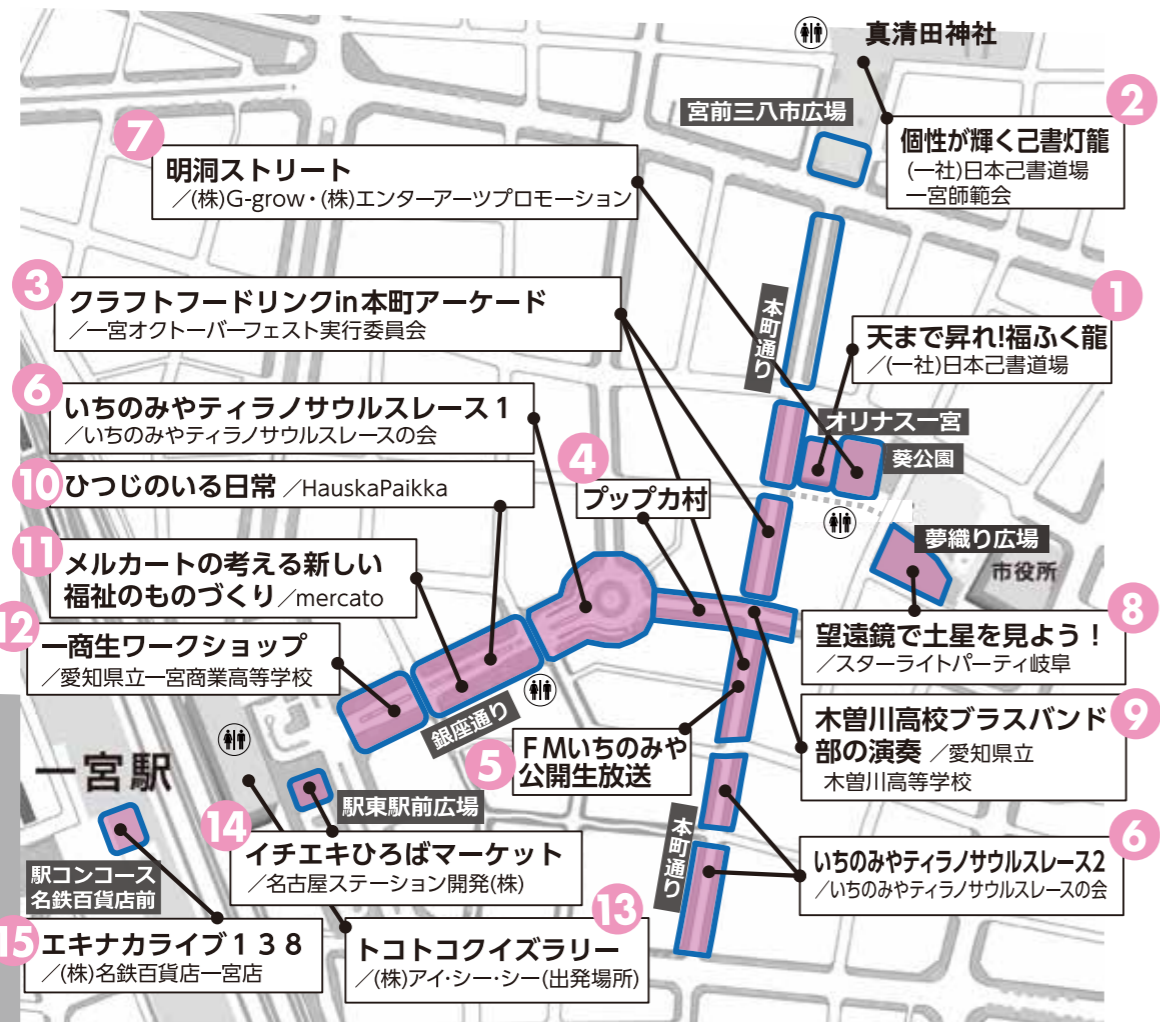

まちなかウォーカブル社会実験

ストリートチャレンジ 2023

mirai action 3days

11 November
3日 金・祝 4日 土 5日 日

まちなかを今よりも居心地がよく歩きたくなる空間とするため

銀座通りや本町通りなどのストリートで新しい発見や

ワクワク感のあるチャレンジを行います。

主 催 / 一宮まちなか未来会議
事務局 / 一宮市まちづくり部都市計画課
運 営 / 特定非営利活動法人志民連いちのみや
連絡先 / info.iwspd@gmail.com
U R L / <https://machinaka.net>

まちなか
ウォーカブル
社会実験

11月3日 金祝

- 1** (一社)日本己書道場
天まで昇れ!福ふく籠
全国己書師範の福籠作品を500点展示
10:00-20:00
- 2** (一社)日本己書道場一宮師範会
個性が輝く己書灯籠
500基!!の己書灯籠を真清田神社で点灯
10:00-19:00
- 3** 一宮オクトーバーフェスト実行委員会
クラフトフードリンク in本町アーケード
クラフトビールやジン、フード全て手作り
11:00-19:00
- 4** NPO法人志民連いちのみや
プップカ村
木質移動遊園地プップカ村で遊ぼう!
10:00-16:00
- 5** FMいちのみや(株)
FMいちのみや公開生放送
会場から盛り上げラジオ公開生中継!!
10:00-16:00
- 6** いちのみやティラノサウルスレースの会
いちのみやティラノサウルスレース
子供も大人も恐竜になりきってストレス発散
10:00-16:00
- 7** (株)G-grow/(株)エンターアーツプロモーション
明洞ストリート
人気の韓国食材はじめ明洞夜市のイメージで
10:00-19:00
- 8** スターライトパーティ岐阜
望遠鏡で土星を見よう!
望遠鏡を使った星の観察・星空解説をします
15:00-20:00
- 9** 愛知県立木曾川高等学校
木曾川高校プラスバンド部
プラスバンド演奏
14:00-15:00
- 10** Hauska Paikka
ひつじのいる日常
ひつじがいたコミュニティーが提案する日常
10:00-16:00
- 11** mercato
メルカートの考える新しい福祉のものづくり
福祉に関わる人達がつくるシンのものづくり
10:00-16:00
- 12** 愛知県立一宮商業高等学校
一宮生ワークショップ
活性化の学習や活動によるワークショップ
10:00-16:00
- 13** (株)アイ・シー・シー
トコトコクイズラリー
いちのみやをトコトコめぐります
9:30 10:00
雨天時は4日(土)
- 14** 名古屋ステーション開発(株)
イチエキひろばマーケット
駅と街を繋げるイベントの実施
10:00-20:00
- 15** (株)名鉄百貨店一宮店
エキナカライブ138
エキナカで楽しさ紡ぐ
13:00-16:00

11月4日 土

- 16** NPO元気ふれあい倶楽部
わくわくこどもタウン
子育て世代の家族がくつろげる居場所作り
10:00-16:00
- 17** (一社)日本己書道場
天まで昇れ!福ふく籠
全国己書師範の福籠作品を500点展示
10:00-20:00
- 18** (一社)日本己書道場一宮師範会
個性が輝く己書灯籠
500基!!の己書灯籠を真清田神社で点灯
10:00-19:00
- 19** スラックラインコミュニティーモンキーズ
アクティブスポーツパーク
スラックライン、ケンダマ、バランスボード体験
10:00-16:00
- 20** ホールセールマーケット実行委員会
ホールセールマーケット vol.4
大量の古着で本町通りをジャック!
11:00-19:00
- 21** まちON♪実行委員会
まちON♪
まちを歩けば音楽が聞こえてくる1日を!
11:00-17:00
- 22** FMいちのみや(株)
FMいちのみや公開生放送
会場から盛り上げラジオ公開生中継!!
10:00-16:00
- 23** 尾州のカレント
びしゅう産地の文化祭
尾州産地にまつわる洋服や雑貨、ワークショップやフード
10:00-16:00
- 24** 名古屋ステーション開発(株)
イチエキひろばマーケット
駅と街を繋げるイベントの実施
10:00-20:00